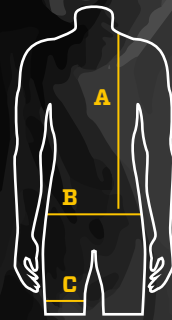

## TALLAJE ARNESES

**LIGHT  
+PLUS**

	A		B		C	
	S-M	L-XL	S-M	L-XL	S-M	L-XL
LIGHT PLUS 1	55	60			25-80	25-85
LIGHT PLUS 2	55	60			25-80	25-85
LIGHT PLUS 3	55	60			25-80	25-85
LIGHT PLUS 4	55	60	82-117	88-137	25-80	25-85
LIGHT PLUS 5	45-60				30-85	
LIGHT PLUS 11	50-65		85-125		55-85	
LIGHT PLUS 14	40-64				25-92	
LIGHT PLUS P1			82-117	88-137		
	XXL-XXXL		XXL-XXXL		XXL-XXXL	
LIGHT PLUS 2	62				25-90	
LIGHT PLUS 4	62		95-137		25-90	

**EXPERT  
PRO**

	A		B		C	
	S-M	L-XL	S-M	L-XL	S-M	L-XL
EXPERT PRO 50	55-60	55-70			45-80	45-100
EXPERT PRO 55	55-60	55-70			45-80	45-100
EXPERT PRO 100	55-60	55-70	90-130	100-155	45-80	45-100
EXPERT PRO 200	55-60	55-70	90-130	100-155	45-80	45-100
EXPERT PRO 300	45-70	50-75	90-145	100-160	55-75	55-85
EXPERT PRO 500	55-60	55-70	90-130	100-155	45-80	45-100

**WINDBLUE**

	A		B		C	
	S-M	L-XL	S-M	L-XL	S-M	L-XL
WIND BLUE 1	55-60	55-70			45-80	45-100
WIND BLUE 2	55-60	55-70	90-130	100-155	45-80	45-100
WIND BLUE 3	50-60	55-80	90-145	100-160	55-75	55-85
WIND BLUE 4	55-60	55-70	90-130	100-155	45-80	45-100