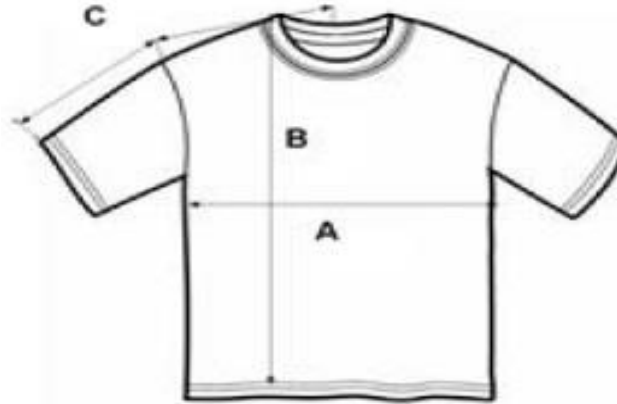

SIZE SPECIFICATIONS

anvil[®]

Style no. 6750
Style name Adult Tri-Blend Tee

Size	Chest / inches (A)	Chest / cm (A)	Length / inches (B)	Length / cm (B)
S	18	46	27	69
M	20	51	28	71
L	22	56	29	74
XL	24	61	30	76
2XL	26	66	31	79
Tol.	+/- 0,75	+/- 1,91	+/- 1	+/- 2.54