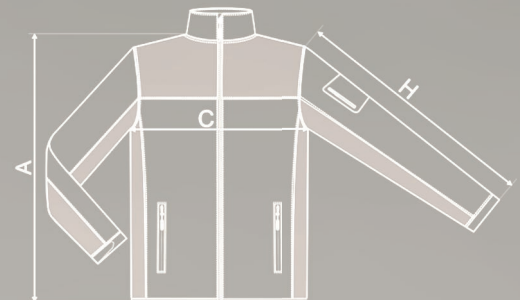

FÉRFI SZABADIDŐ SOFTSHELL KABÁT CASUAL

PRODUCT #550

DESIGN:

- 2 fajta softshell anyagból
- az alsó szegélyen poliészteres szalag található
- Softshell, 100 % poliészter, Fleece 350 g/m², 100 % poliészter
Softshell, 96 % poliészter, 4 % elasztán
bélés: 100 % poliészter

M - XXL

GRAY KNIT

termékek méretei

termék/cm	M	L	XL	XXL
A	70	72	74	76
C	54	59	63	67
H	66	68	70	72

A termékek méretei centiméterben vannak megadva.
Az eltérés legfeljebb +/- 5%.